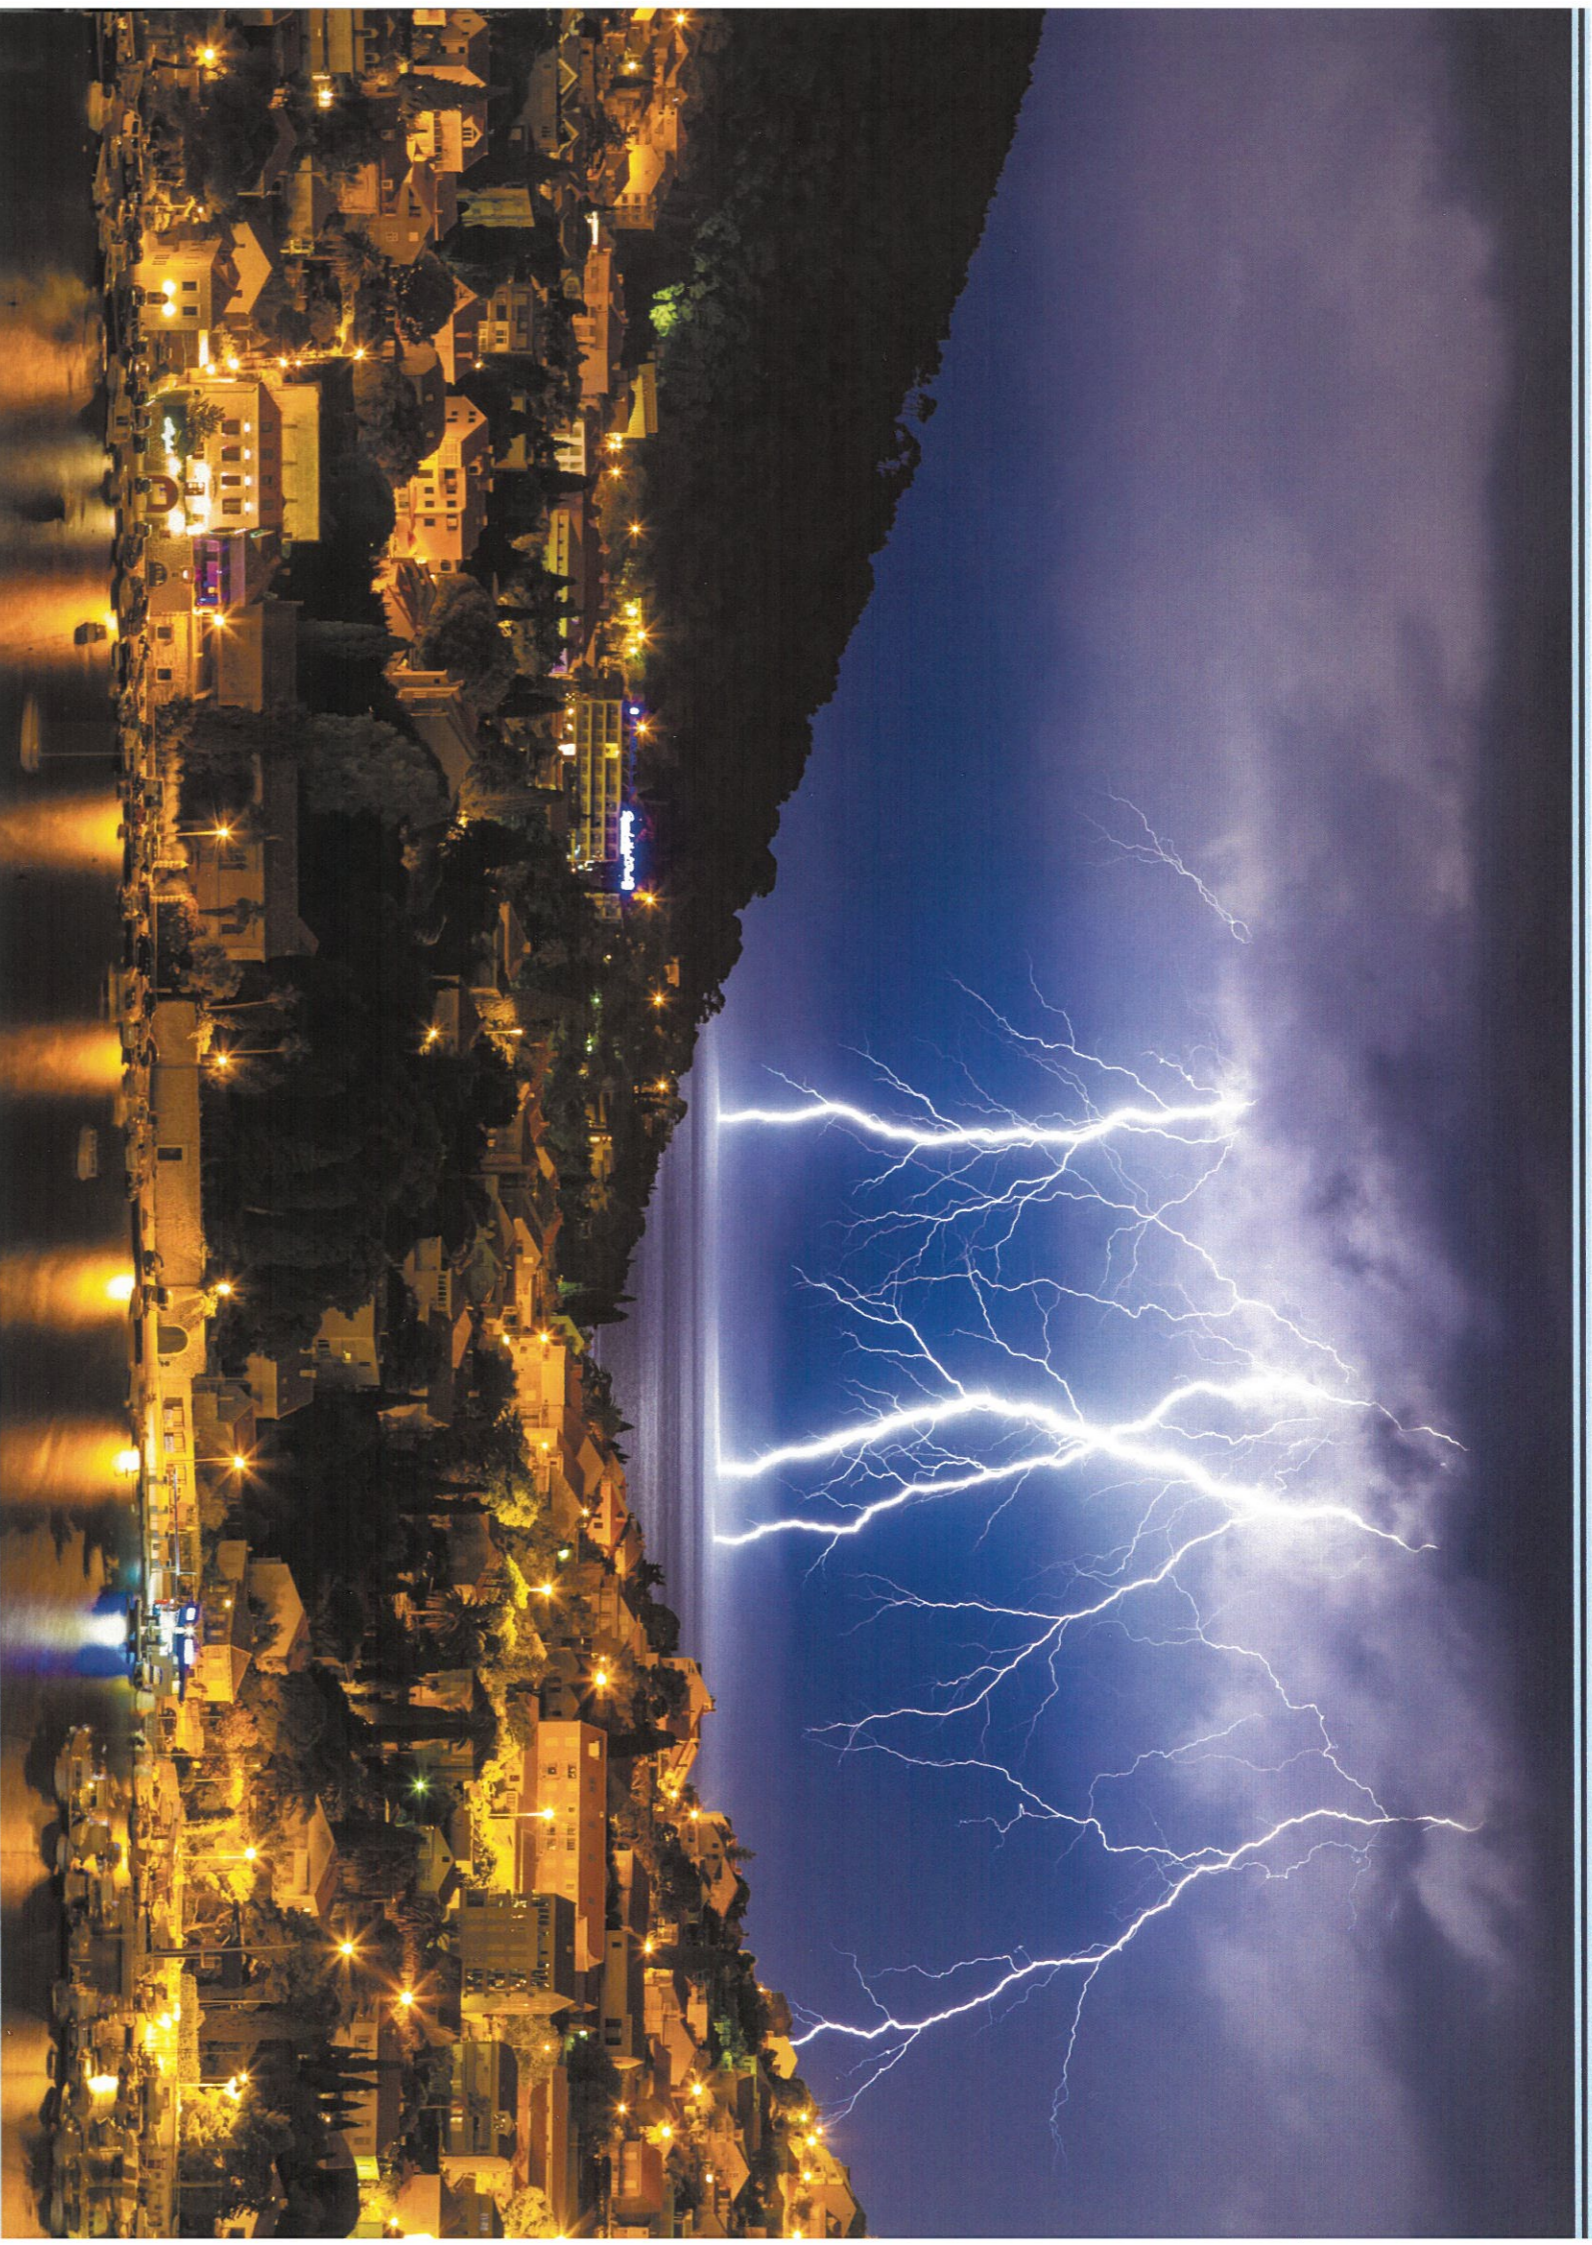

Hrvatsko
meteorološko
društvo

Daniel Pavlinović - Grmljavinsko nevrijeme, Dubrovnik, 15.6.2014

2016

Lipanj

Ponedjeljak   Utorak   Srijeda   Četvrtak   Petak   Subota   Nedjelja

		1	2	3	4	5
6	7	8	9	10	11	12
13	14	15	16	17	18	19
20	21	22	23	24	25	26
27	28	29	30			

Svibanj

PON	UTO	SRI	ČET	PET	SUB	NEĐ
2	3	4	5	6	7	8
9	10	11	12	13	14	15
16	17	18	19	20	21	22
23	24	25	26	27	28	29
30	31					

Srpanj

PON	UTO	SRI	ČET	PET	SUB	NEĐ
4	5	6	7	8	9	10
11	12	13	14	15	16	17
18	19	20	21	22	23	24
25	26	27	28	29	30	31