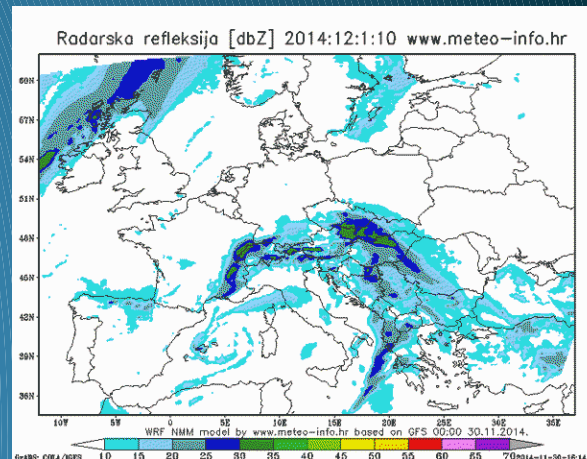

Nebojša Subanović, meteorolog

WRF - korištenje modela u privatnom sektoru

Prilagodba rezultata modela potrebama klijenata

Vizualizacija i „pakiranje” izlaznih vrijednosti

Izlazne formate prilagođavamo potrebama i željama klijenata koji mogu biti bilo koji od standardnih bitmap (grafički) i ascii (alfanumerički) formata.