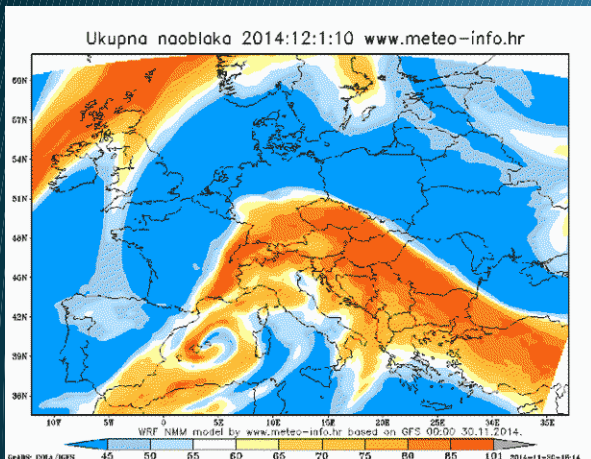

Nebojša Subanović, meteorolog

WRF - korištenje modela u privatnom sektoru

Prilagodba rezultata modela potrebama klijenata

Vizualizacija i „pakiranje” izlaznih vrijednosti

Izlazne formate prilagođavamo potrebama i željama klijenata koji mogu biti bilo koji od standardnih bitmap (grafički) i ascii (alfanumerički) formata.