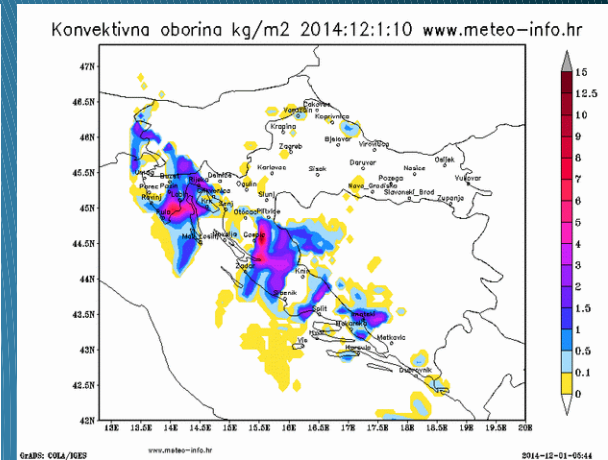

WRF - korištenje modela u privatnom sektoru

Prilagodba rezultata modela potrebama klijenata

Vizualizacija i „pakiranje” izlaznih vrijednosti

Izlazne formate prilagođavamo potrebama i željama klijenata koji mogu biti bilo koji od standardnih bitmap (grafički) i ascii (alfanumerički) formata.