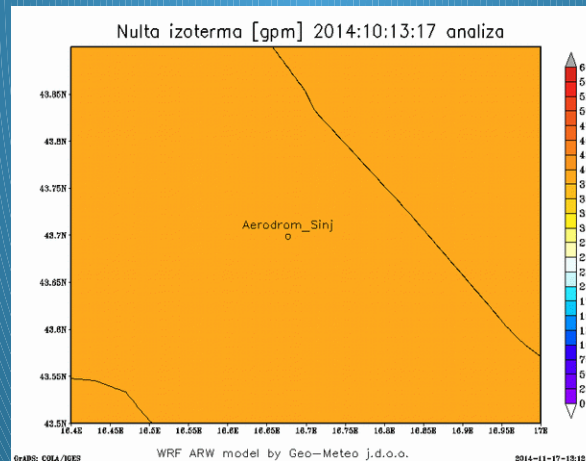

Nebojša Subanović, meteorolog

WRF - korištenje modela u privatnom sektoru

Prilagodba rezultata modela potrebama klijenata

Vizualizacija i „pakiranje” izlaznih vrijednosti

Prema potrebama klijenata kreiramo domene željene veličine i rezolucije.