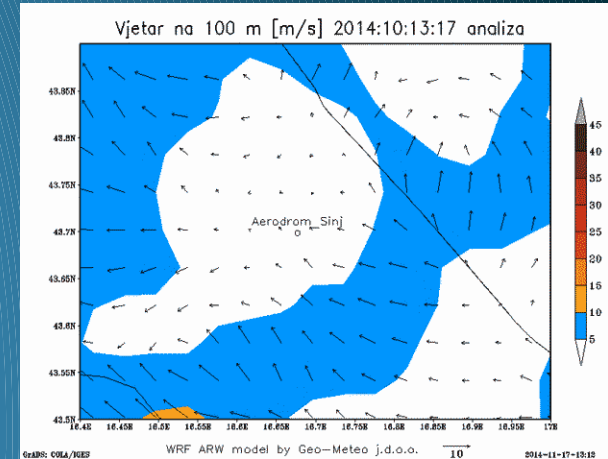

Nebojša Subanović, meteorolog

WRF - korištenje modela u privatnom sektoru

Prilagodba rezultata modela potrebama klijenata

Vizualizacija i „pakiranje” izlaznih vrijednosti

Prema potrebama klijenata kreiramo domene željene veličine i rezolucije.