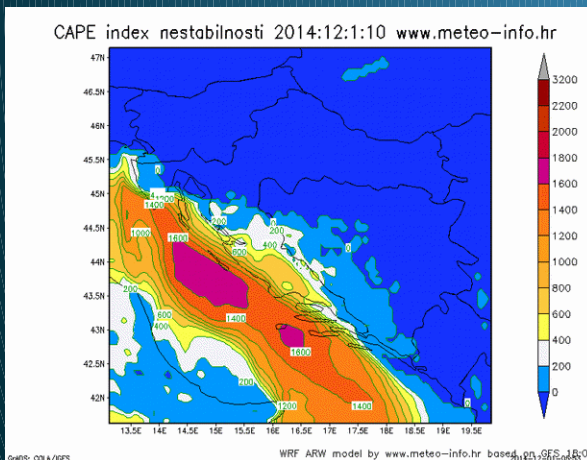

WRF - korištenje modela u privatnom sektoru

Prilagodba rezultata modela potrebama klijenata

Vizualizacija i „pakiranje” izlaznih vrijednosti

Izlazne formate prilagođavamo potrebama i željama klijenata koji mogu biti bilo koji od standardnih bitmap (grafički) i ascii (alfanumerički) formata.