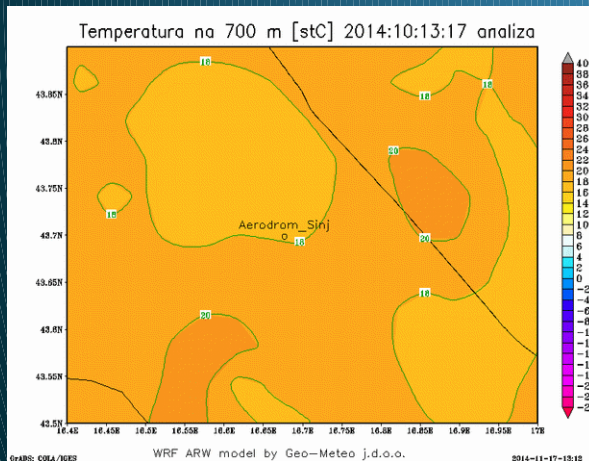

Nebojša Subanović, meteorolog

WRF - korištenje modela u privatnom sektoru

Prilagodba rezultata modela potrebama klijenata

Vizualizacija i „pakiranje” izlaznih vrijednosti

Prema potrebama klijenata kreiramo domene željene veličine i rezolucije.