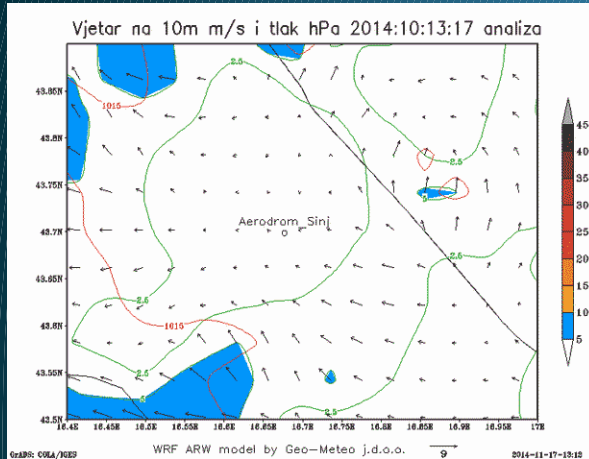

Nebojša Subanović, meteorolog

WRF - korištenje modela u privatnom sektoru

Prilagodba rezultata modela potrebama klijenata

Vizualizacija i „pakiranje” izlaznih vrijednosti

Prema potrebama klijenata kreiramo domene željene veličine i rezolucije.