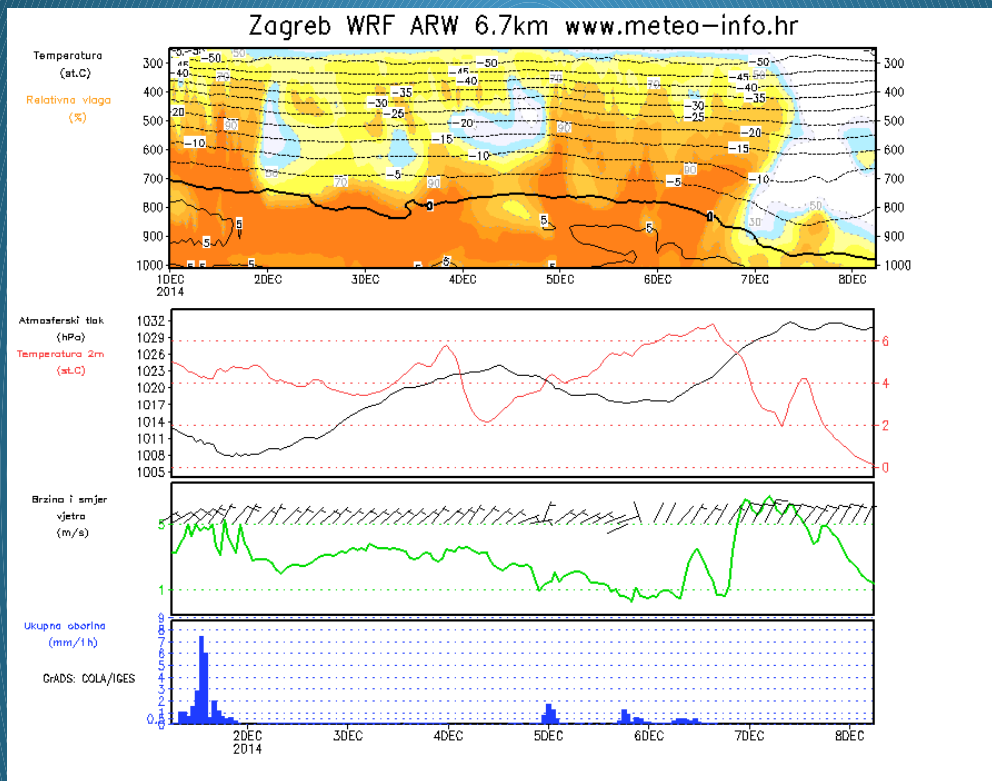

Nebojša Subanović, meteorolog

WRF - korištenje modela u privatnom sektoru

Prilagodba rezultata modela potrebama klijenata

Vizualizacija i „pakiranje” izlaznih vrijednosti

Vizualizaciju možemo prilagoditi željama i potrebama klijenata.