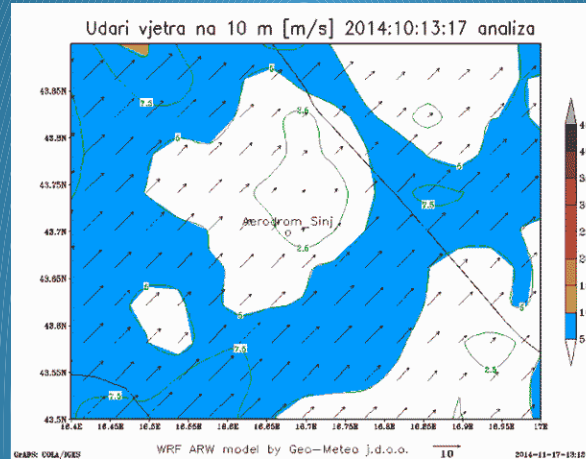

Nebojša Subanović, meteorolog

WRF - korištenje modela u privatnom sektoru

Prilagodba rezultata modela potrebama klijenata

Vizualizacija i „pakiranje” izlaznih vrijednosti

Prema potrebama klijenata kreiramo domene željene veličine i rezolucije.