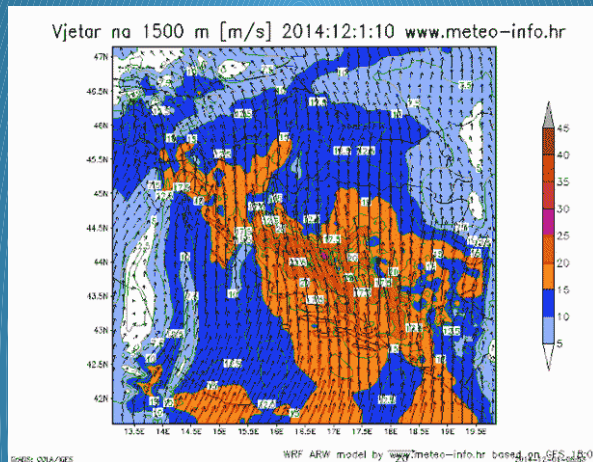

Nebojša Subanović, meteorolog

WRF - korištenje modela u privatnom sektoru

Prilagodba rezultata modela potrebama klijenata

Vizualizacija i „pakiranje” izlaznih vrijednosti

Izlazne formate prilagođavamo potrebama i željama klijenata koji mogu biti bilo koji od standardnih bitmap (grafički) i ascii (alfanumerički) formata.