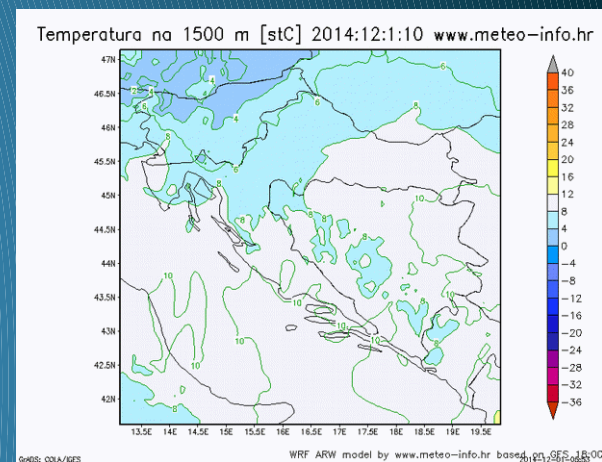

Nebojša Subanović, meteorolog

WRF - korištenje modela u privatnom sektoru

Prilagodba rezultata modela potrebama klijenata

Vizualizacija i „pakiranje” izlaznih vrijednosti

Izlazne formate prilagođavamo potrebama i željama klijenata koji mogu biti bilo koji od standardnih bitmap (grafički) i ascii (alfanumerički) formata.