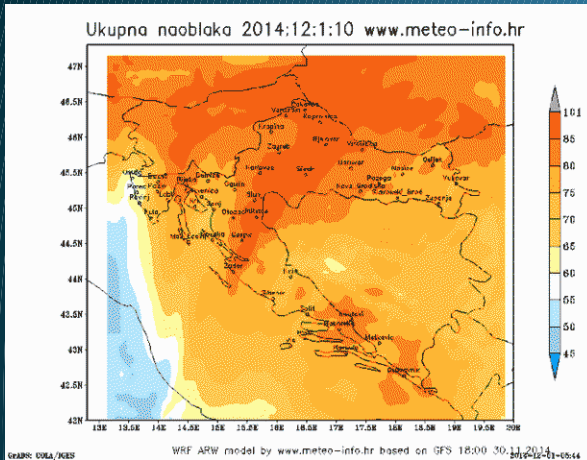

WRF - korištenje modela u privatnom sektoru

Prilagodba rezultata modela potrebama klijenata

Vizualizacija i „pakiranje” izlaznih vrijednosti

Izlazne formate prilagođavamo potrebama i željama klijenata koji mogu biti bilo koji od standardnih bitmap (grafički) i ascii (alfanumerički) formata.