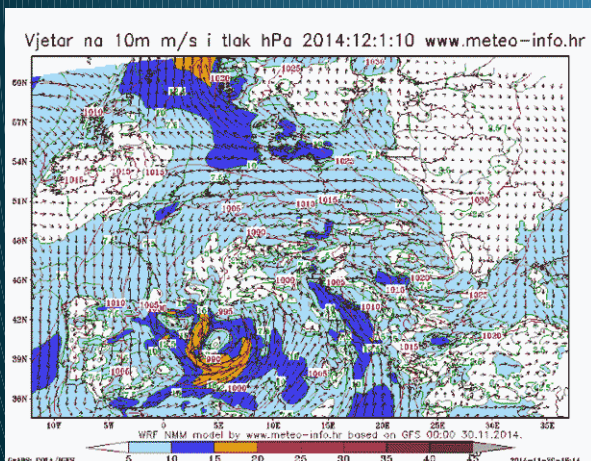

Nebojša Subanović, meteorolog

WRF - korištenje modela u privatnom sektoru

Prilagodba rezultata modela potrebama klijenata

Vizualizacija i „pakiranje” izlaznih vrijednosti

Izlazne formate prilagođavamo potrebama i željama klijenata koji mogu biti bilo koji od standardnih bitmap (grafički) i ascii (alfanumerički) formata.