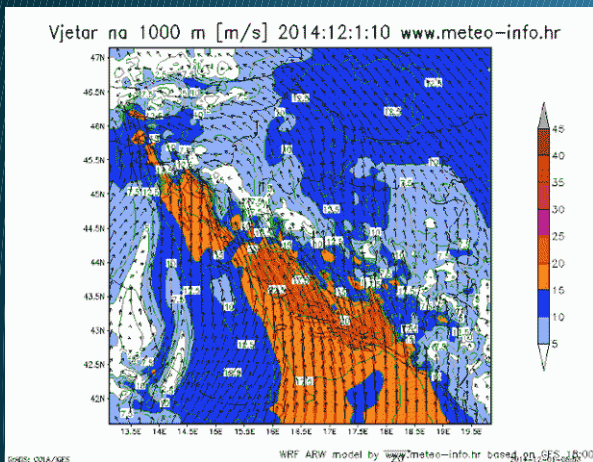

Nebojša Subanović, meteorolog

WRF - korištenje modela u privatnom sektoru

Prilagodba rezultata modela potrebama klijenata

Vizualizacija i „pakiranje” izlaznih vrijednosti

Izlazne formate prilagođavamo potrebama i željama klijenata koji mogu biti bilo koji od standardnih bitmap (grafički) i ascii (alfanumerički) formata.