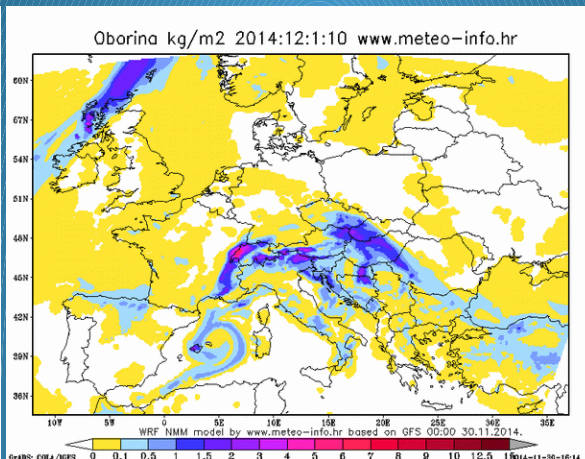

Nebojša Subanović, meteorolog

WRF - korištenje modela u privatnom sektoru

Prilagodba rezultata modela potrebama klijenata

Vizualizacija i „pakiranje” izlaznih vrijednosti

Izlazne formate prilagođavamo potrebama i željama klijenata koji mogu biti bilo koji od standardnih bitmap (grafički) i ascii (alfanumerički) formata.