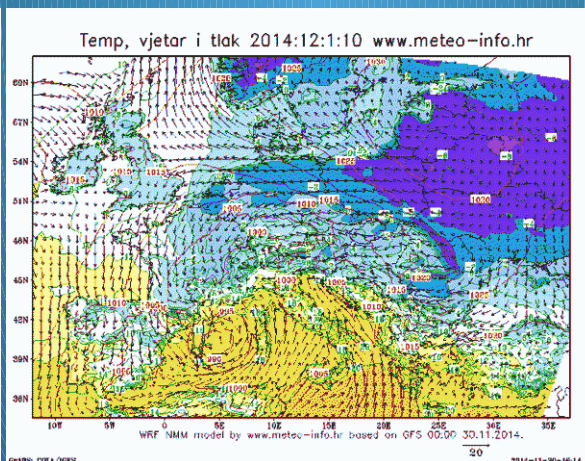

Nebojša Subanović, meteorolog

WRF - korištenje modela u privatnom sektoru

Prilagodba rezultata modela potrebama klijenata

Vizualizacija i „pakiranje” izlaznih vrijednosti

Izlazne formate prilagođavamo potrebama i željama klijenata koji mogu biti bilo koji od standardnih bitmap (grafički) i ascii (alfanumerički) formata.