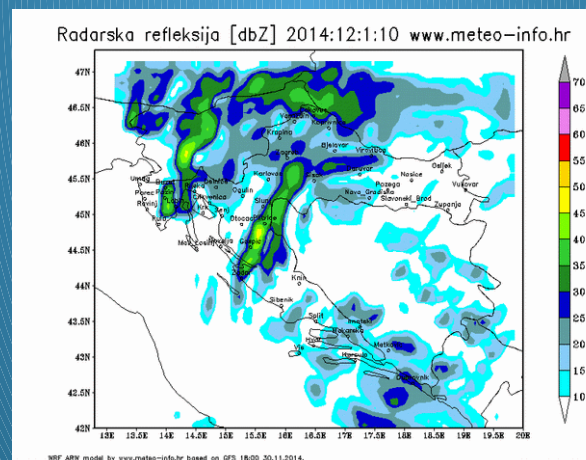

WRF - korištenje modela u privatnom sektoru

Prilagodba rezultata modela potrebama klijenata

Vizualizacija i „pakiranje” izlaznih vrijednosti

Izlazne formate prilagođavamo potrebama i željama klijenata koji mogu biti bilo koji od standardnih bitmap (grafički) i ascii (alfanumerički) formata.