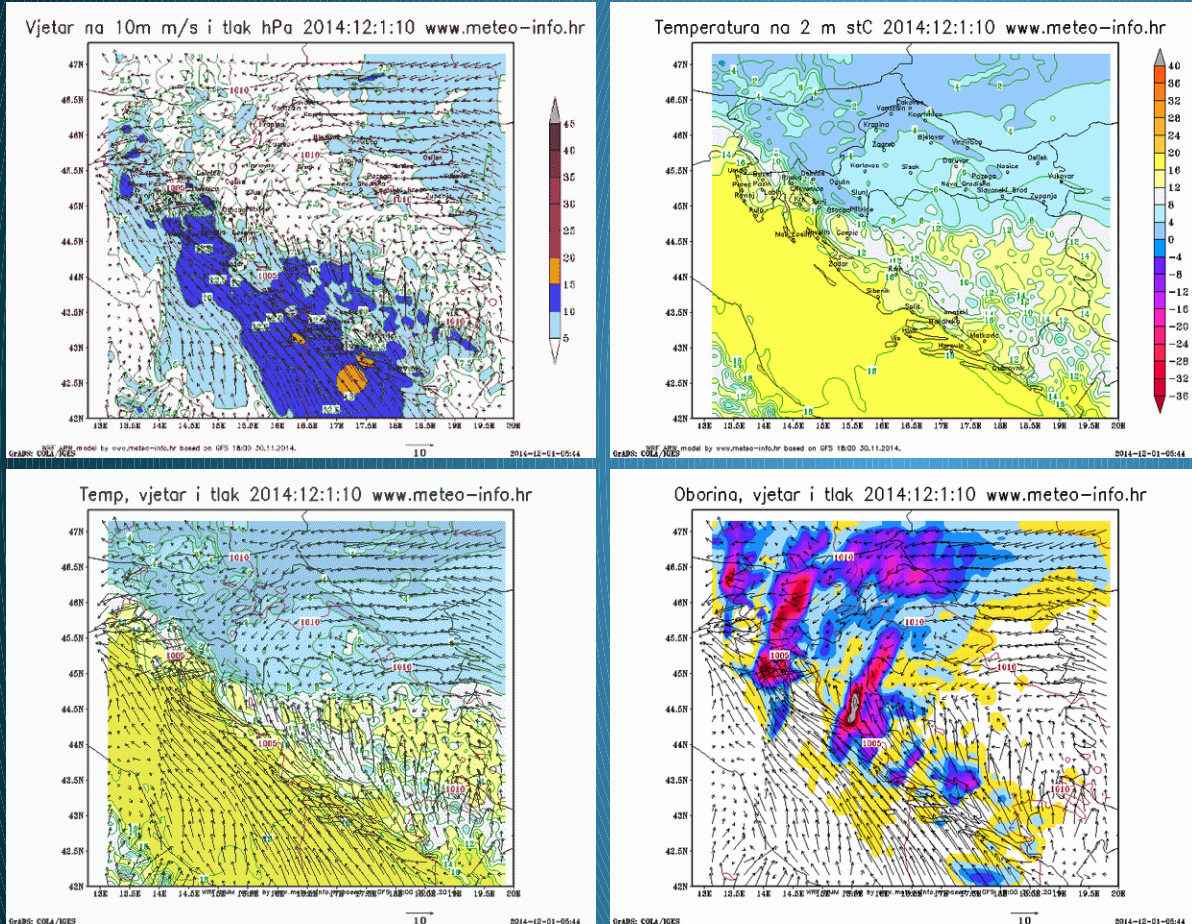

WRF - korištenje modela u privatnom sektoru

Prilagodba rezultata modela potrebama klijenata

Vizualizacija i „pakiranje” izlaznih vrijednosti

Izlazne formate prilagođavamo potrebama i željama klijenata koji mogu biti bilo koji od standardnih bitmap (grafički) i ascii (alfanumerički) formata.