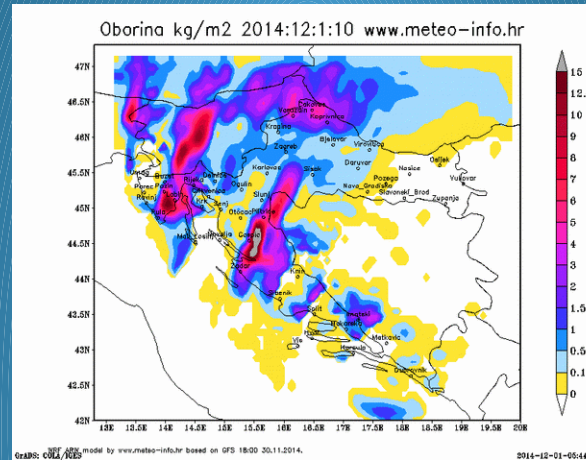

WRF - korištenje modela u privatnom sektoru

Prilagodba rezultata modela potrebama klijenata

Vizualizacija i „pakiranje” izlaznih vrijednosti

Izlazne formate prilagođavamo potrebama i željama klijenata koji mogu biti bilo koji od standardnih bitmap (grafički) i ascii (alfanumerički) formata.