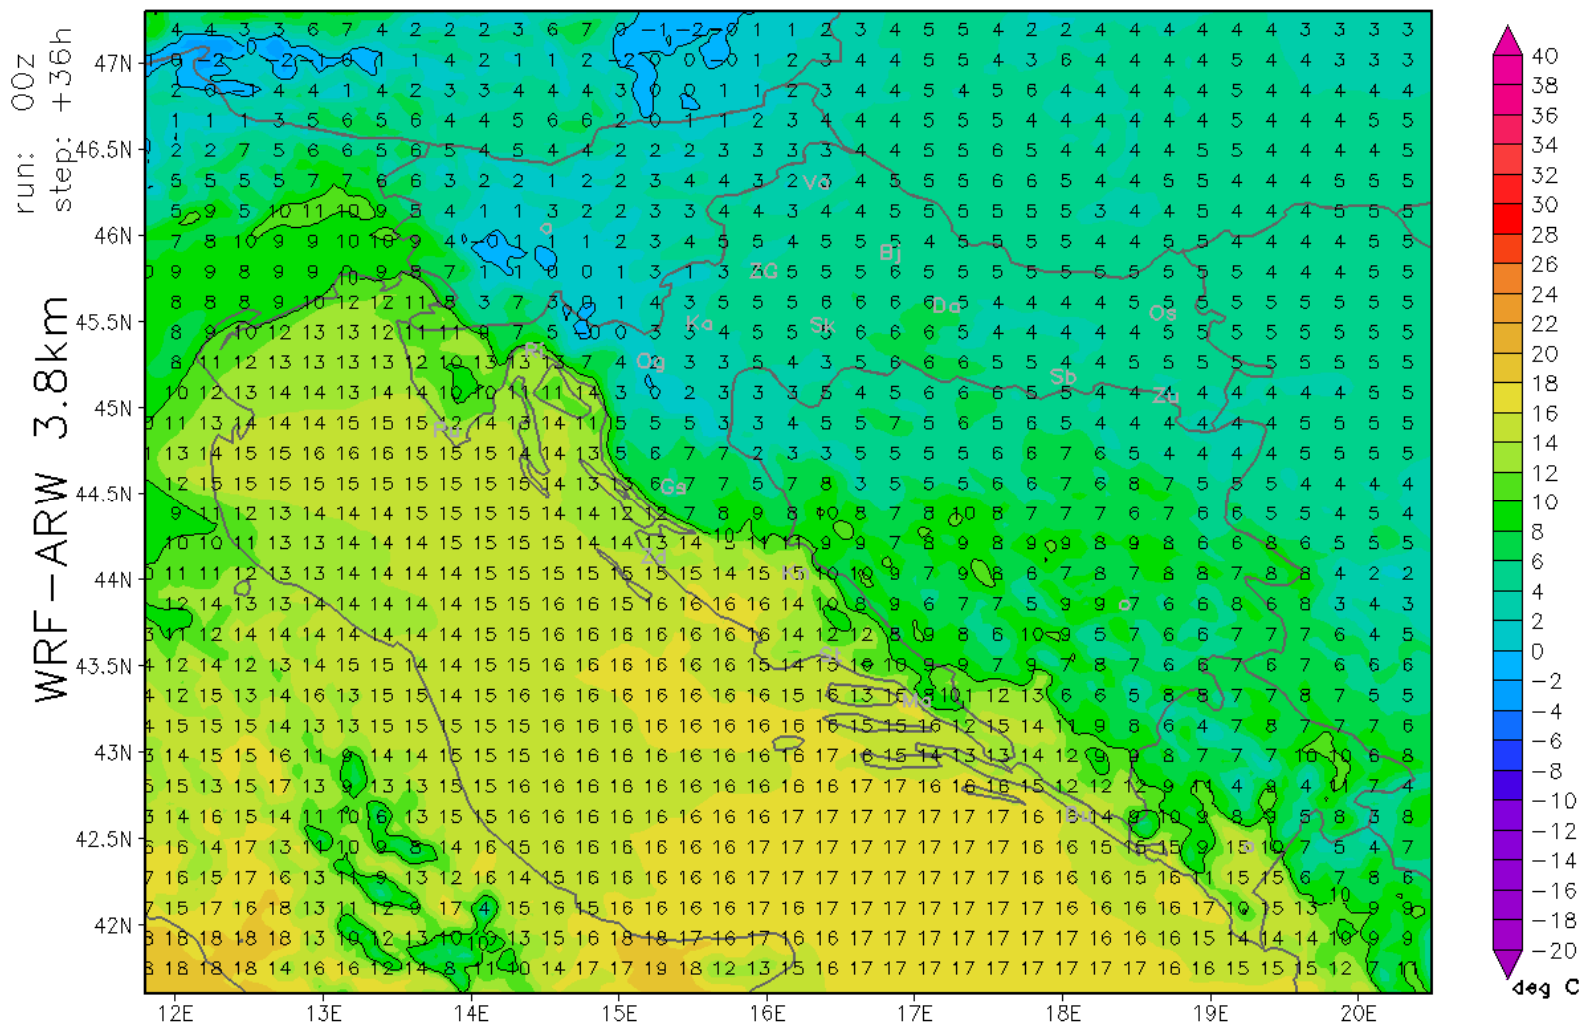

WRF (3)

2m Temperature

RTL.HR WRF v2014.5

Based on WRF-ARW core v3.5.1, setup B

Powered by MeteoAdriatic.net

valid: 12Z, Thu, 27NOV2014

init: 00z, 26.11.2014