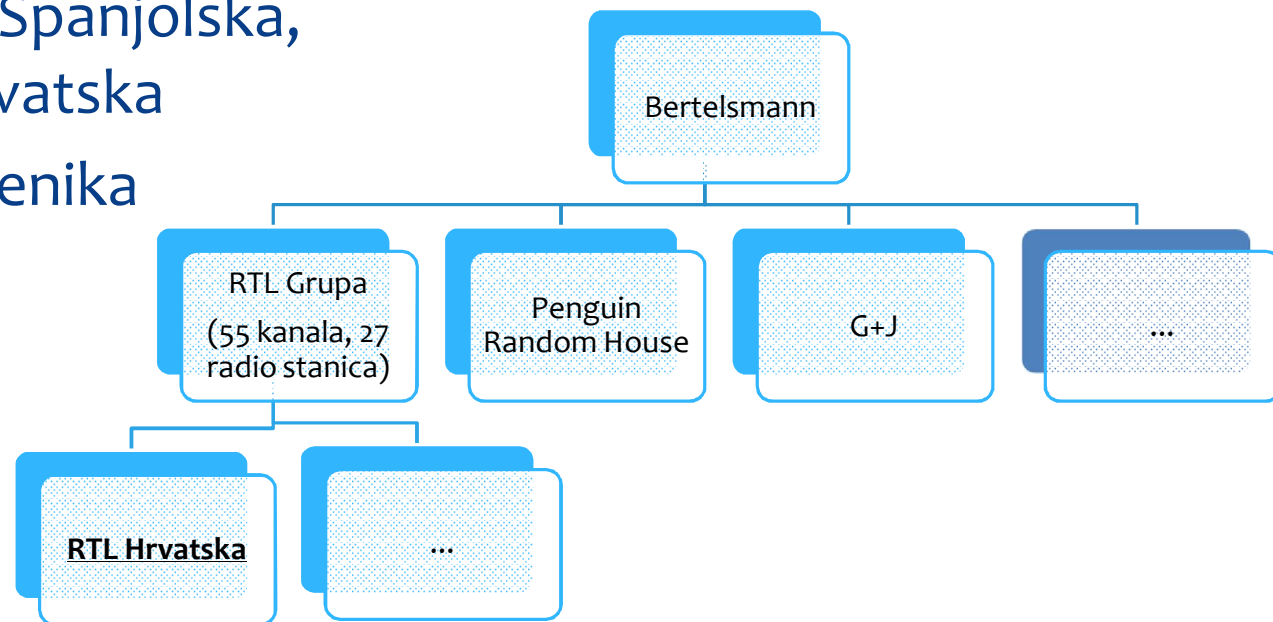

RTL GROUP

1984. Luksemburg
- Njemačka, Francuska, Belgija, Nizozemska, Luksemburg, Španjolska, Mađarska, Hrvatska
- 10 000 zaposlenika